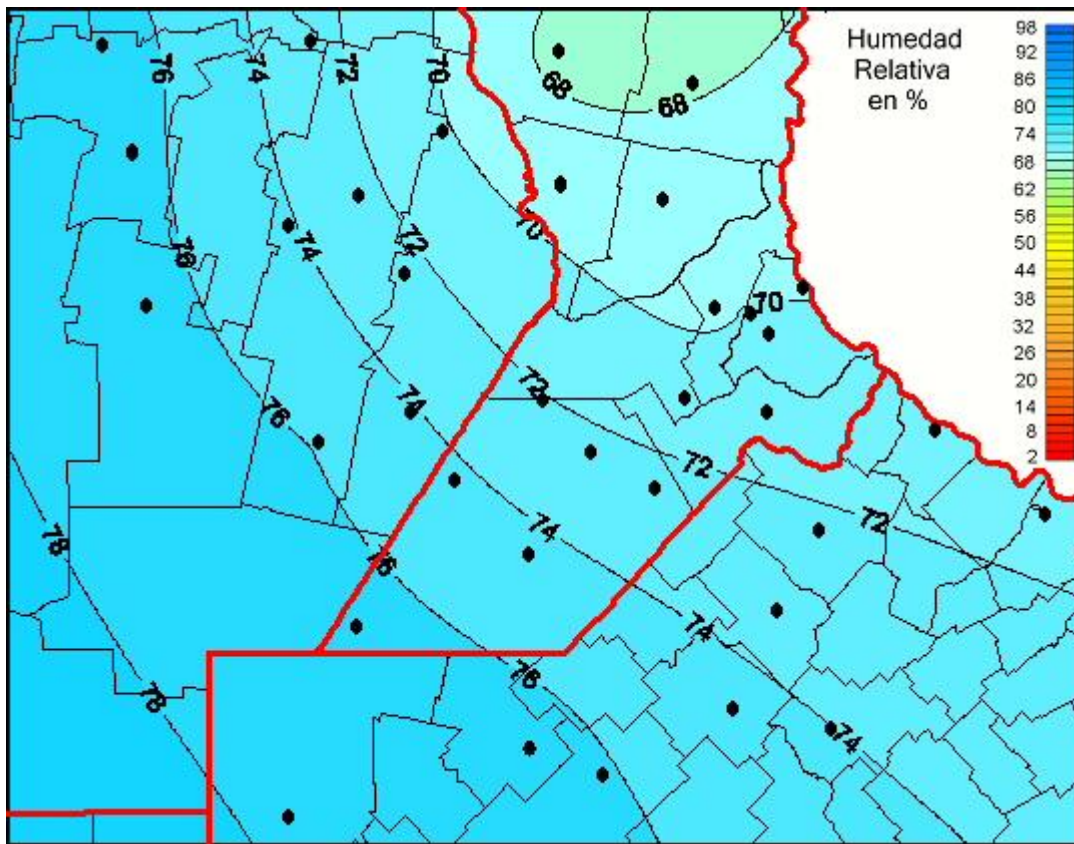

Humedad Relativa

Mapa de humedad relativa de las las últimas 72 horas.
(Desde las 8:00AM hasta las 8:00AM). Se actualiza a las 10:00hs.