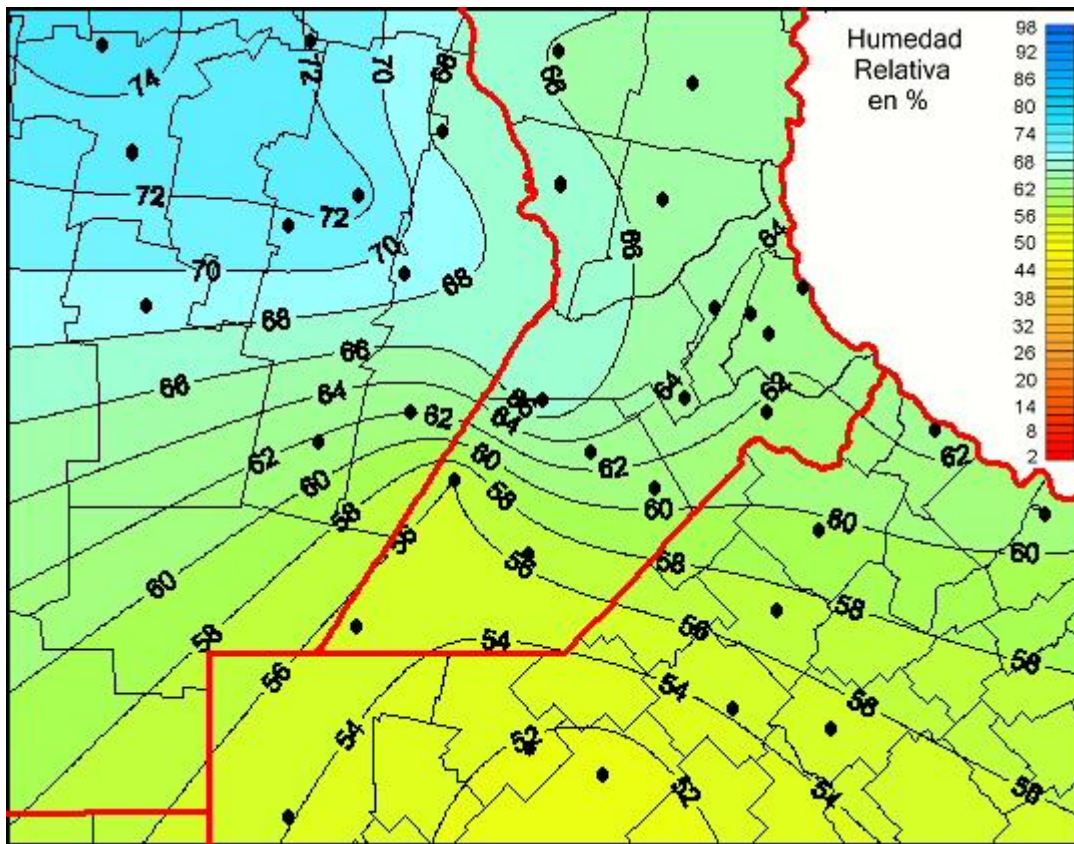

## Humedad Relativa

Mapa de humedad relativa de las las últimas 24 horas.  
(Desde las 8:00AM hasta las 8:00AM). Se actualiza a las 10:00hs.