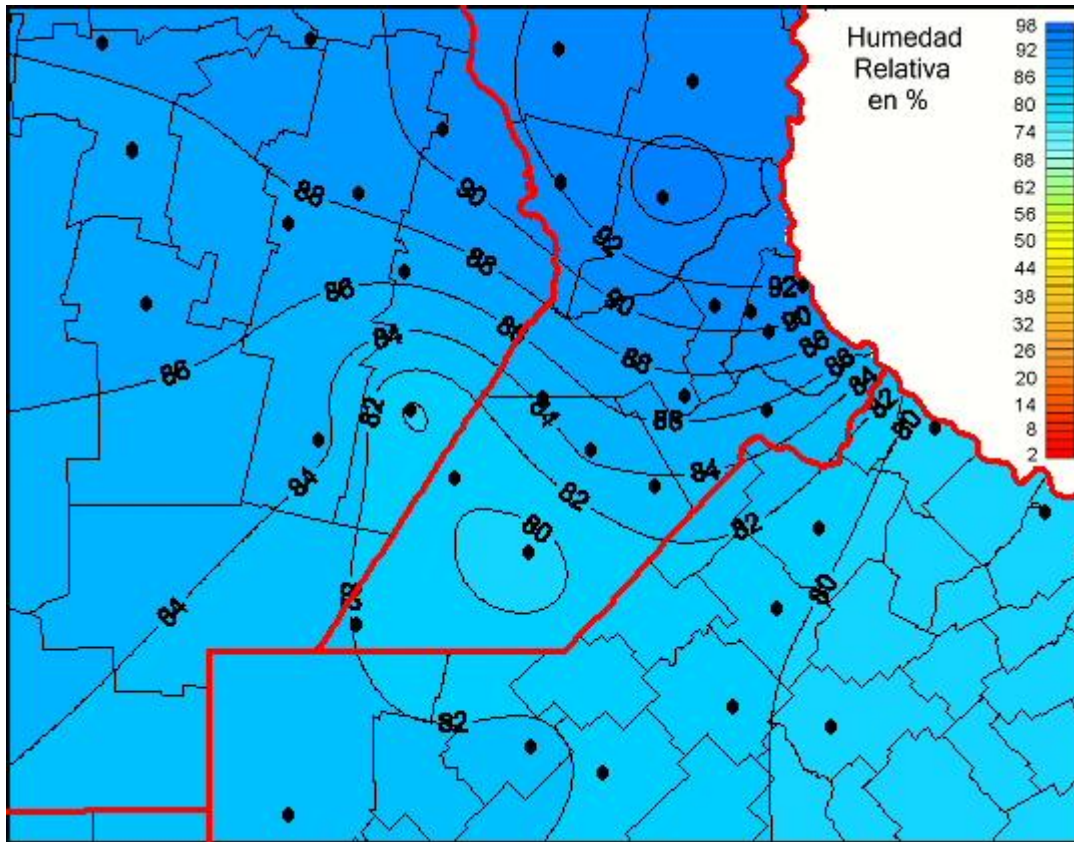

## Humedad Relativa

Mapa de humedad relativa de las las últimas 24 horas.  
(Desde las 8:00AM hasta las 8:00AM). Se actualiza a las 10:00hs.