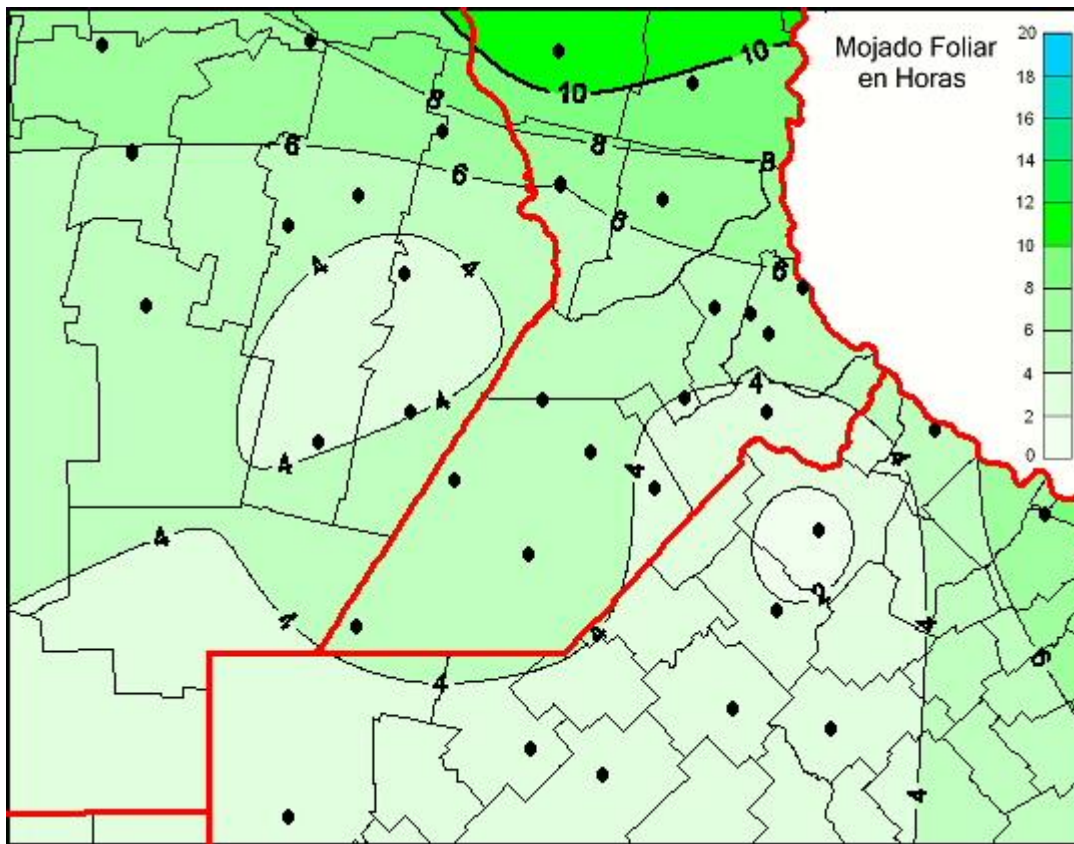

Humedad de Hoja

Mapa de humedad de hoja de las las últimas 24 horas.
(Desde las 8:00AM hasta las 8:00AM). Se actualiza a las 10:00hs.