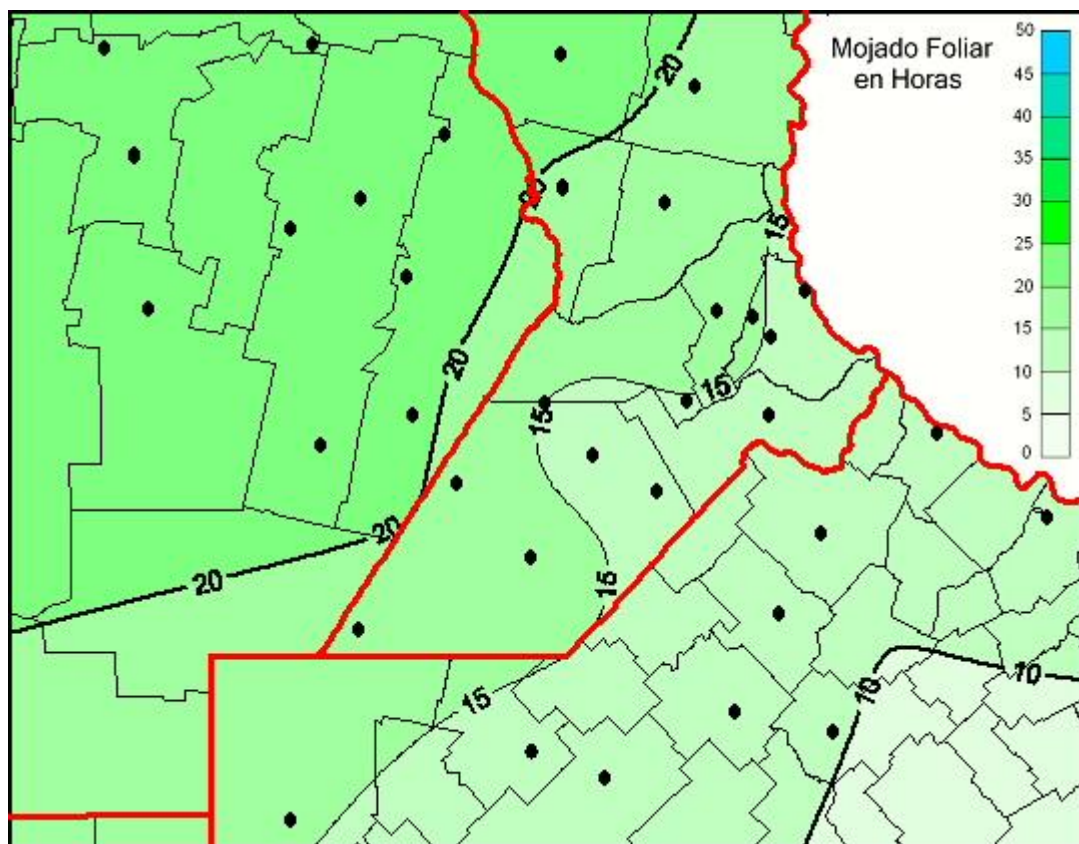

Humedad de Hoja

Mapa de humedad de hoja de las últimas 24 horas.
(Desde las 8:00AM hasta las 8:00AM). Se actualiza a las 10:00hs.