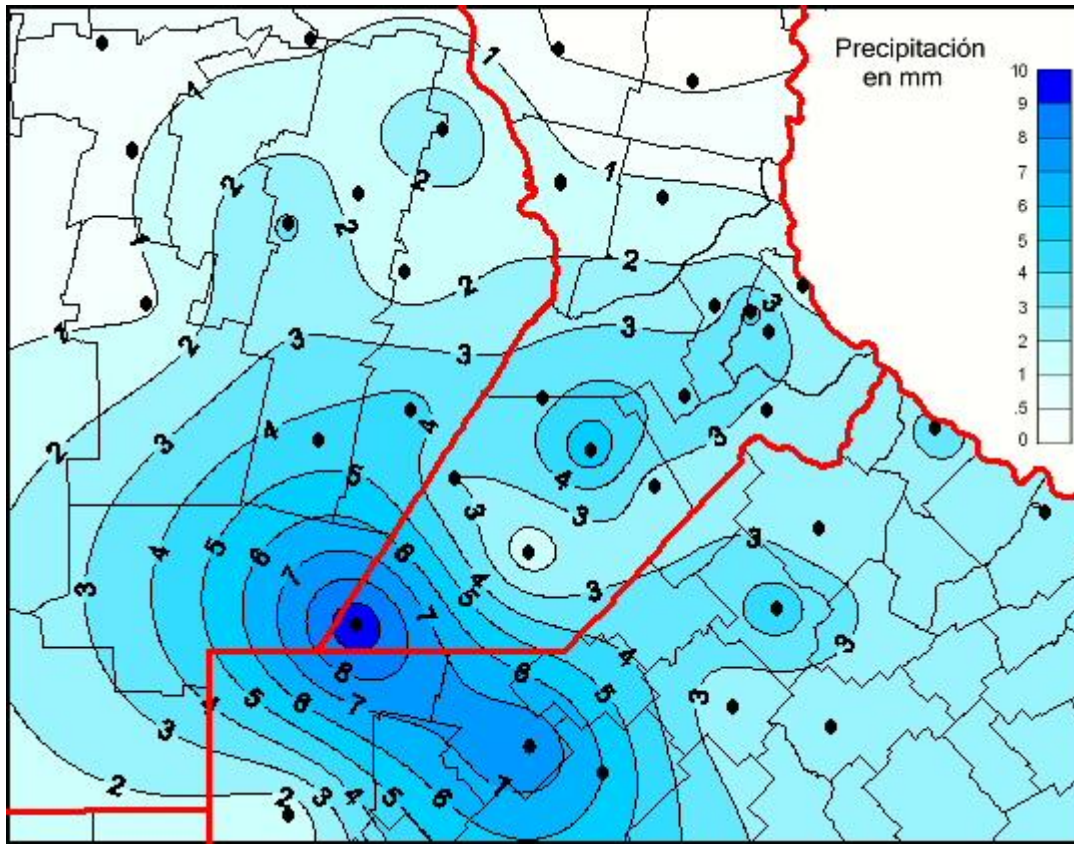

Lluvias

Mapa de precipitación acumulada en las últimas 72 horas.
(Desde las 8:00AM hasta las 8:00AM). Se actualiza a las 10:00hs.