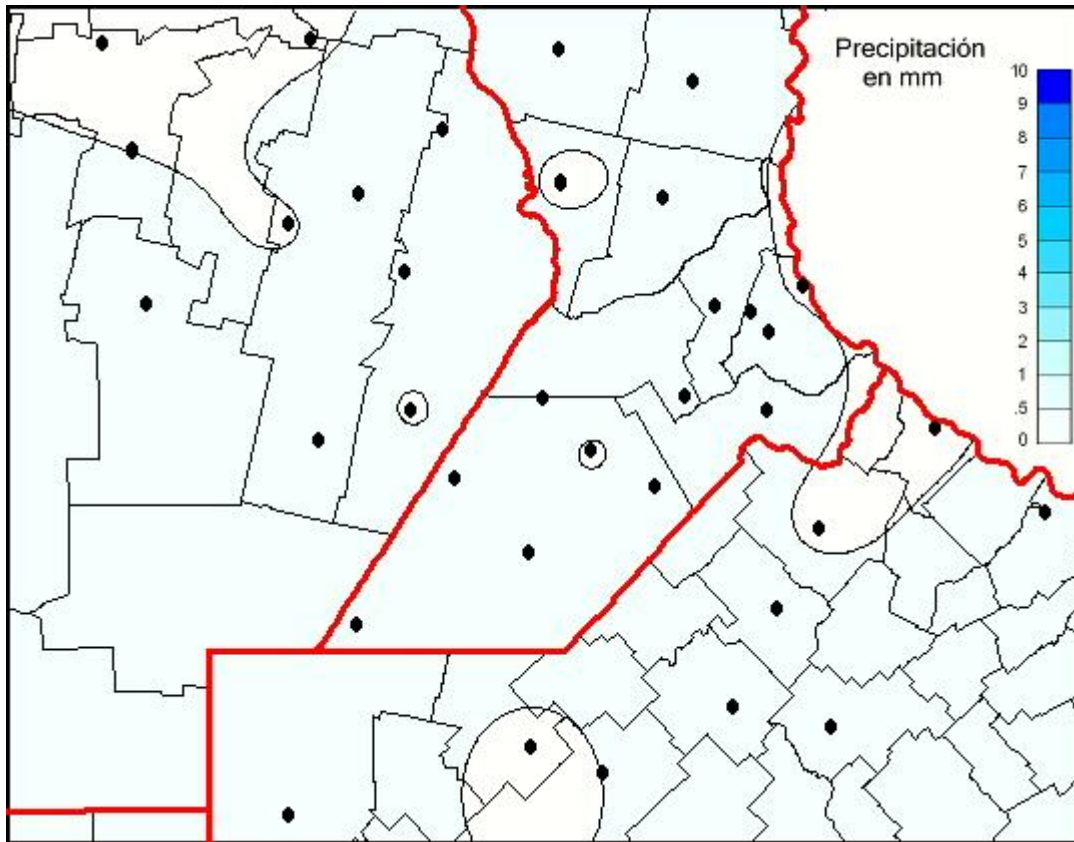

Lluvias

Mapa de precipitación acumulada en las últimas 24 horas.
(Desde las 8:00AM hasta las 8:00AM). Se actualiza a las 10:00hs.