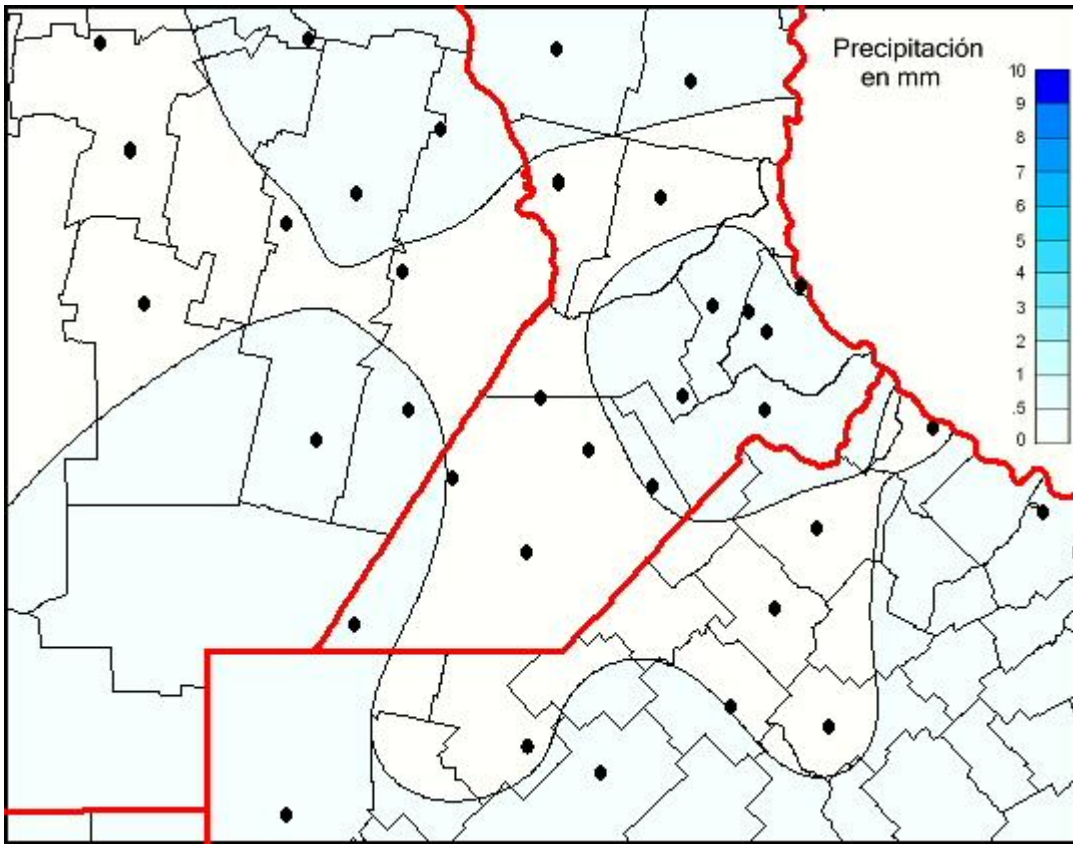

Lluvias

Mapa de precipitación acumulada en las últimas 24 horas.
(Desde las 8:00AM hasta las 8:00AM). Se actualiza a las 10:00hs.