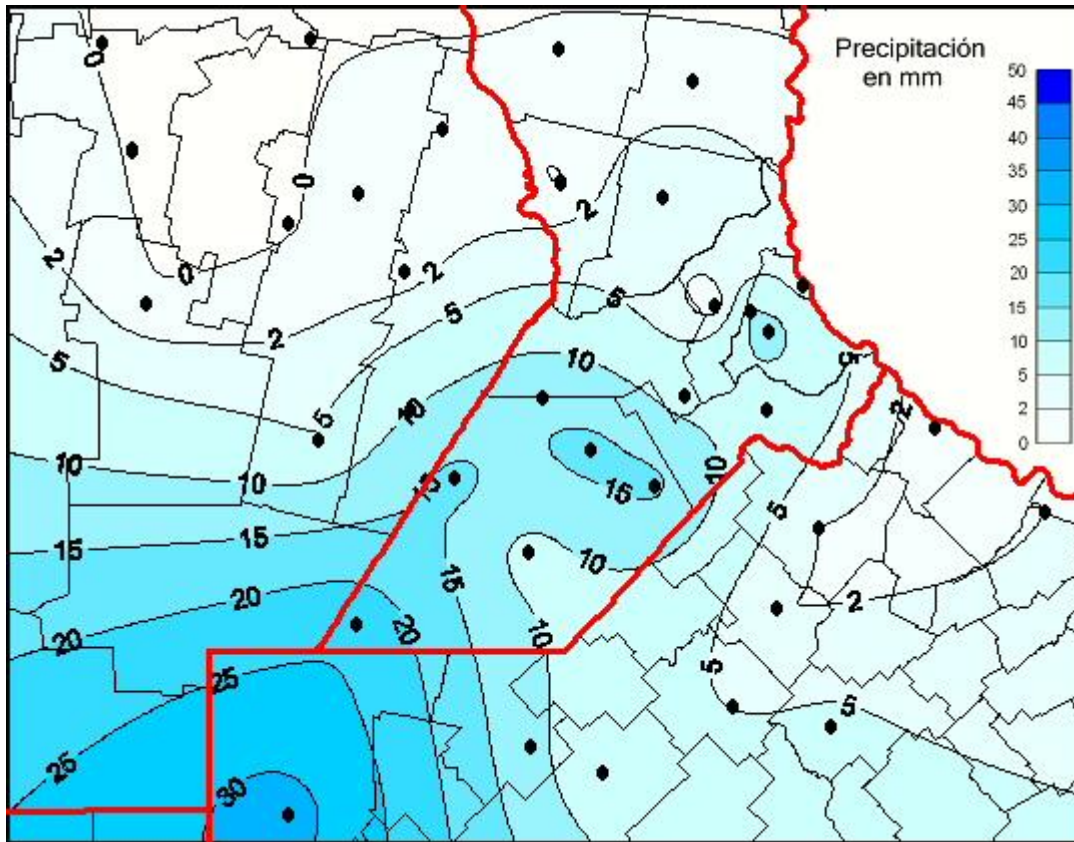

Lluvias

Mapa de precipitación acumulada en las últimas 24 horas.
(Desde las 8:00AM hasta las 8:00AM). Se actualiza a las 10:00hs.