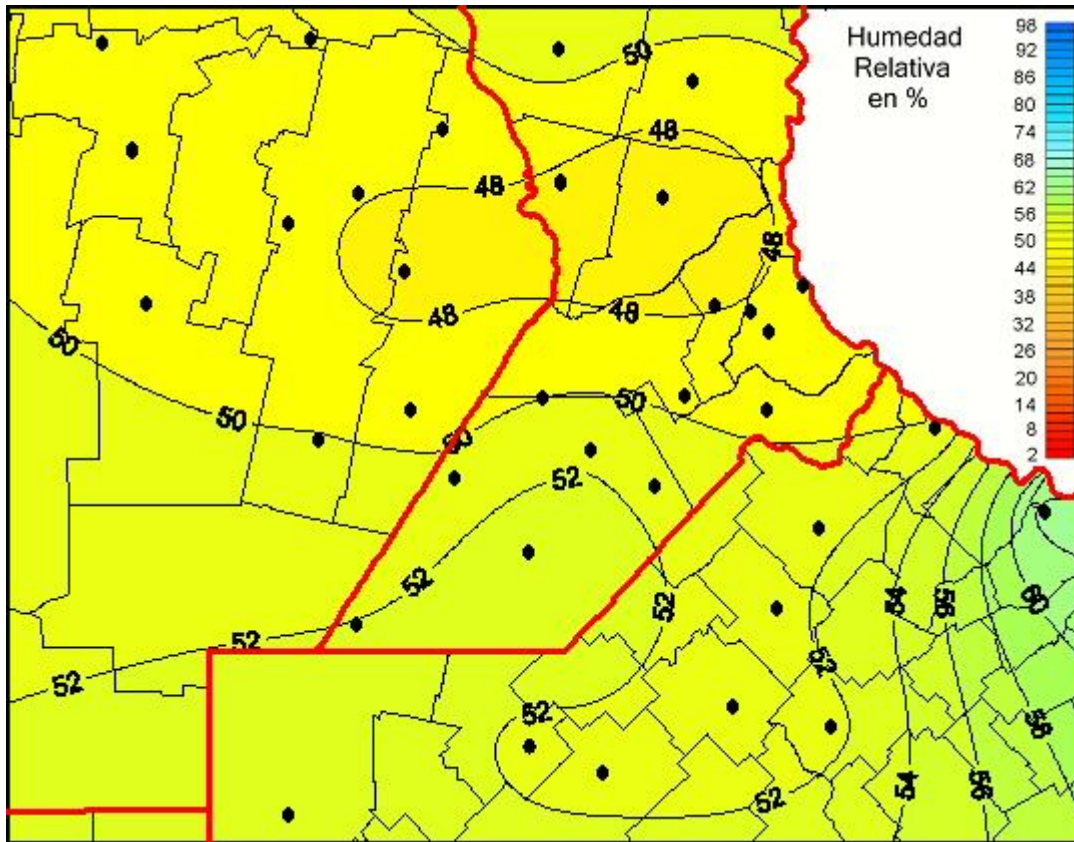

# Humedad Relativa

Mapa de humedad relativa de las últimas 24 horas.  
(Desde las 8:00AM hasta las 8:00AM). Se actualiza a las 10:00hs.