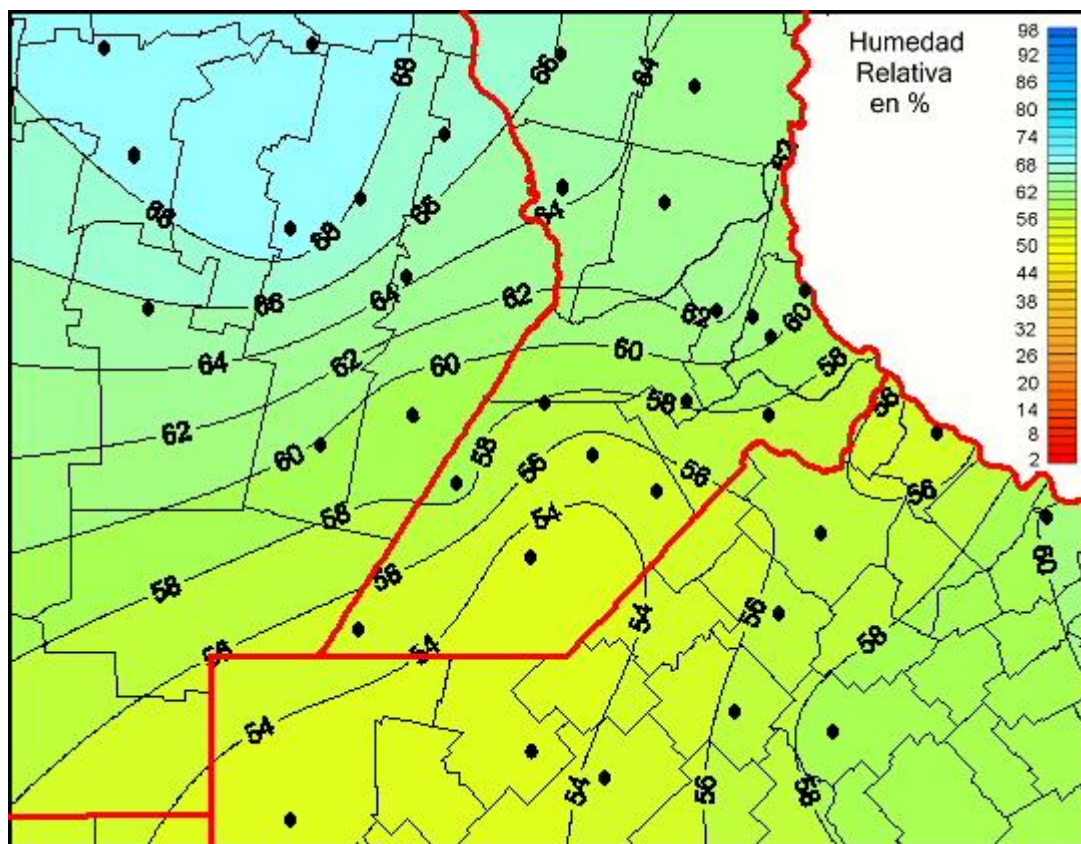

Humedad Relativa

Mapa de humedad relativa de las últimas 72 horas.
(Desde las 8:00AM hasta las 8:00AM). Se actualiza a las 10:00hs.