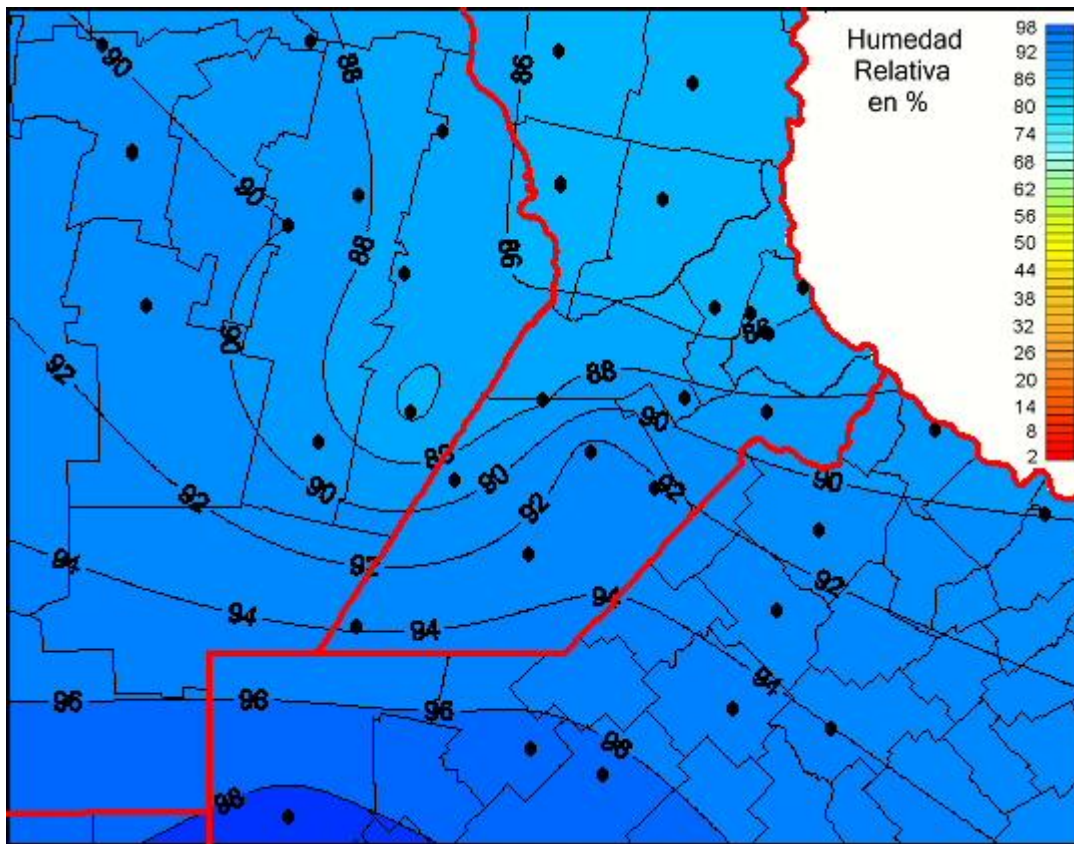

Humedad Relativa

Mapa de humedad relativa de las las últimas 24 horas.
(Desde las 8:00AM hasta las 8:00AM). Se actualiza a las 10:00hs.