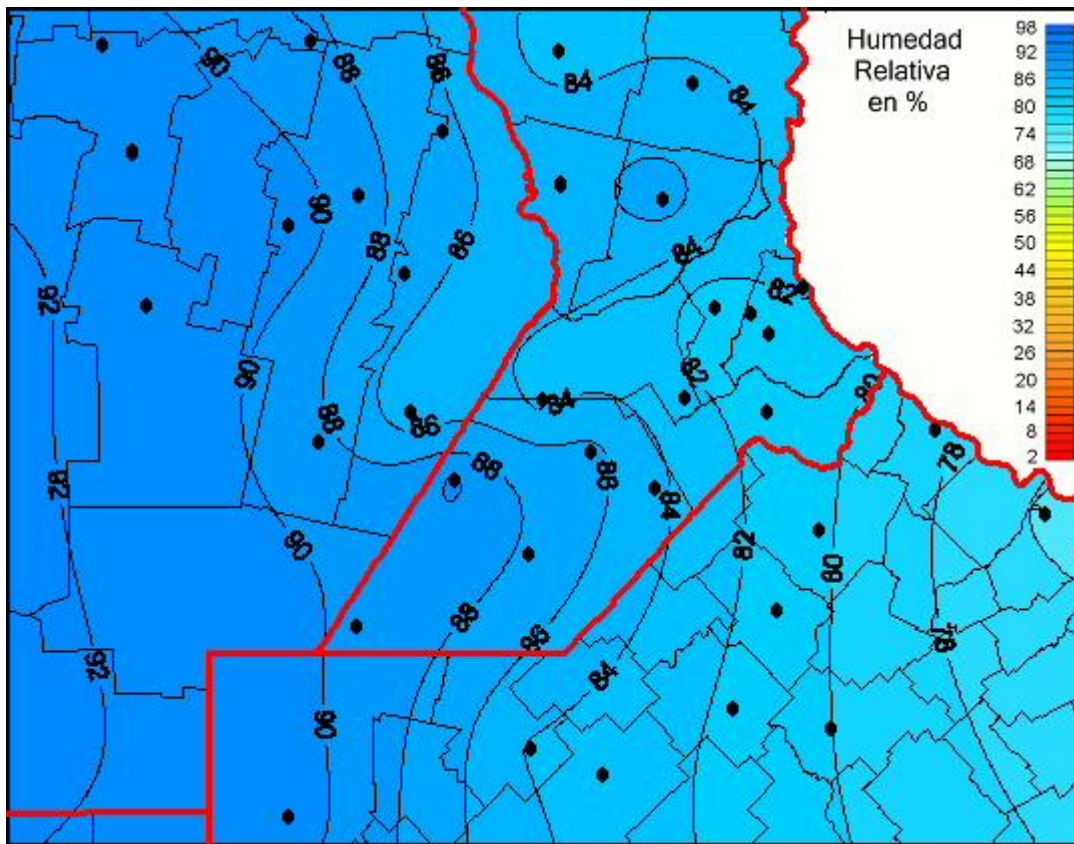

Humedad Relativa

Mapa de humedad relativa de las las últimas 24 horas.
(Desde las 8:00AM hasta las 8:00AM). Se actualiza a las 10:00hs.