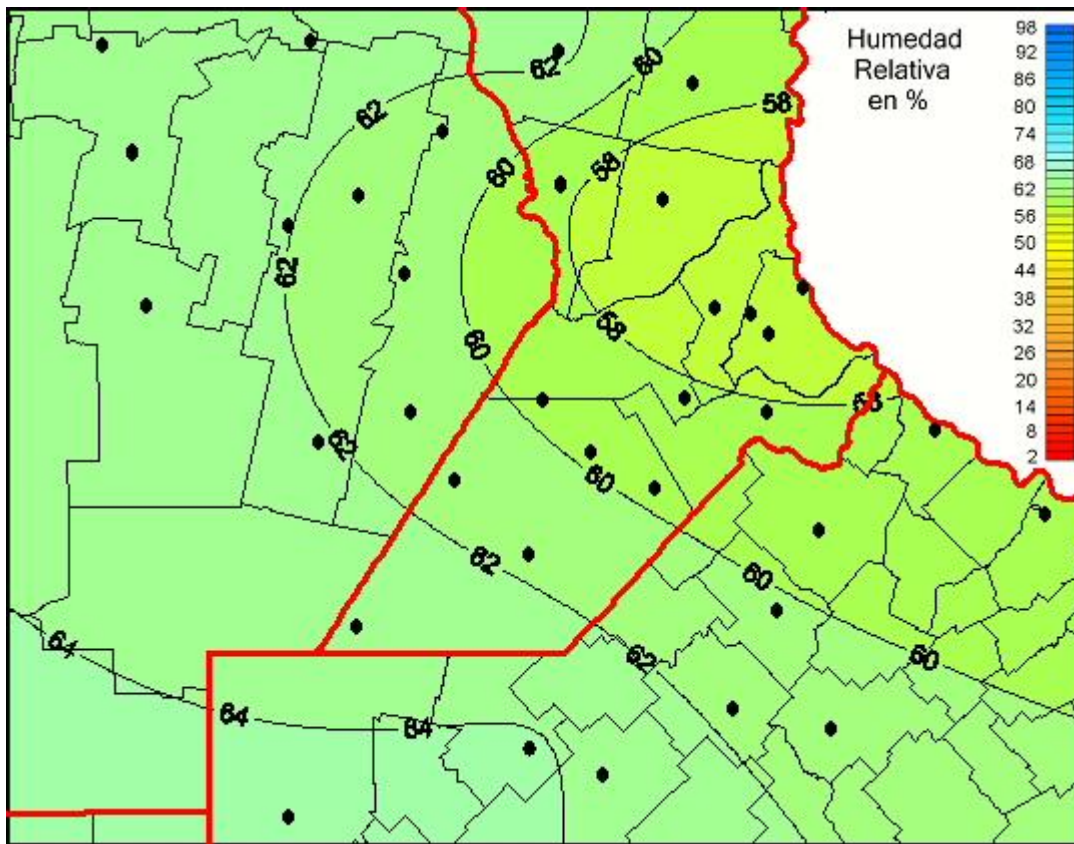

## Humedad Relativa

Mapa de humedad relativa de las las últimas 24 horas.  
(Desde las 8:00AM hasta las 8:00AM). Se actualiza a las 10:00hs.