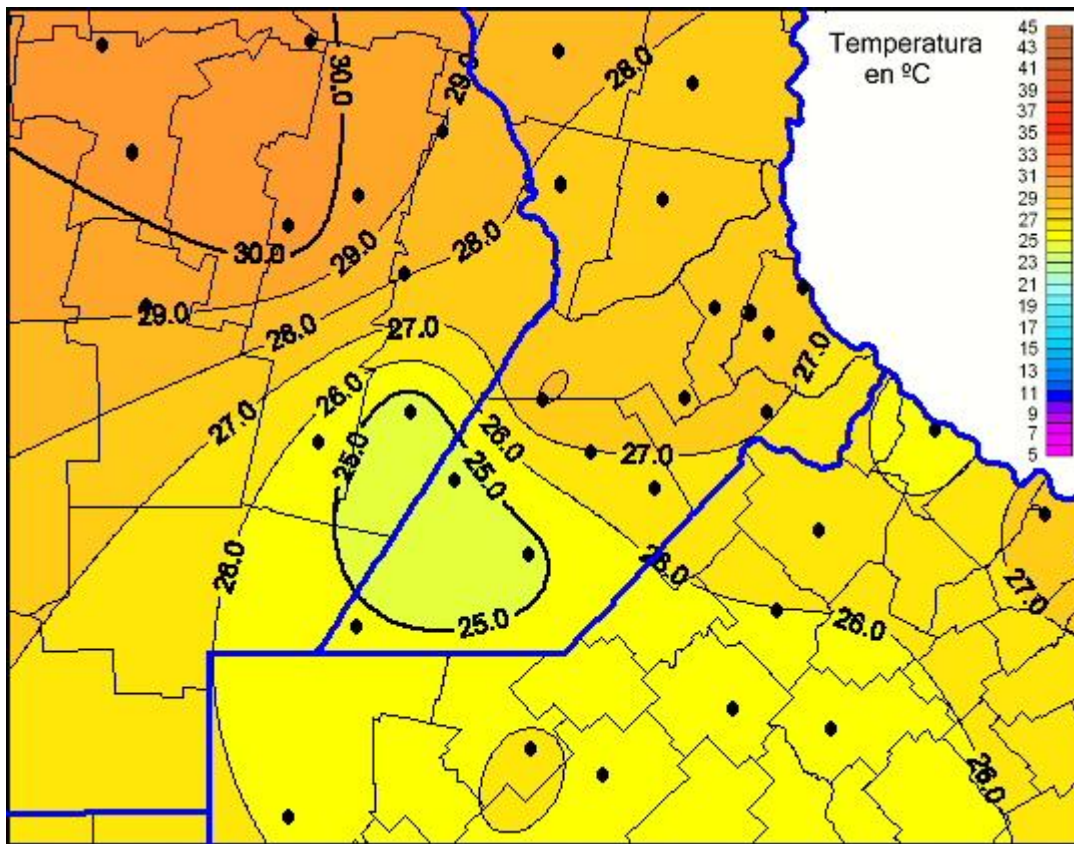

Temperaturas Máximas

Mapa de temperaturas máximas de las últimas 24 horas.
(Desde las 8:00AM hasta las 8:00AM). Se actualiza a las 10:00hs.