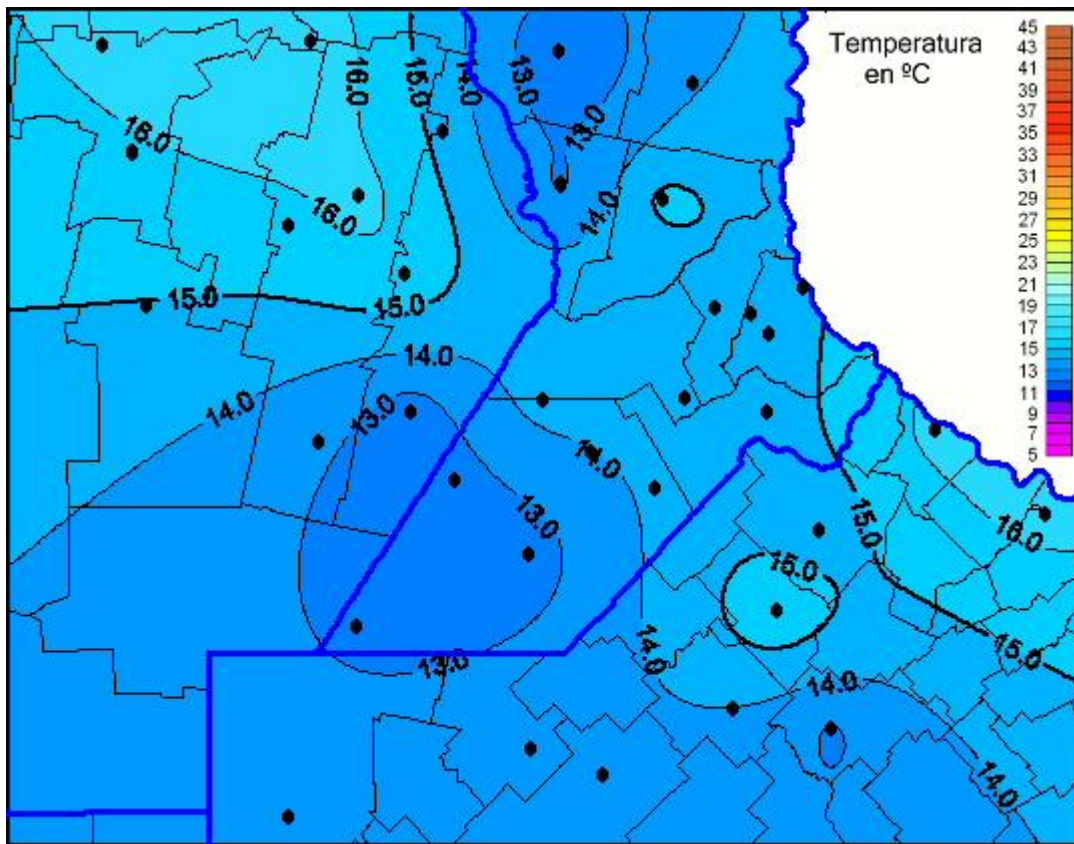

## Temperaturas Máximas

Mapa de temperaturas máximas de las últimas 24 horas.  
(Desde las 8:00AM hasta las 8:00AM). Se actualiza a las 10:00hs.