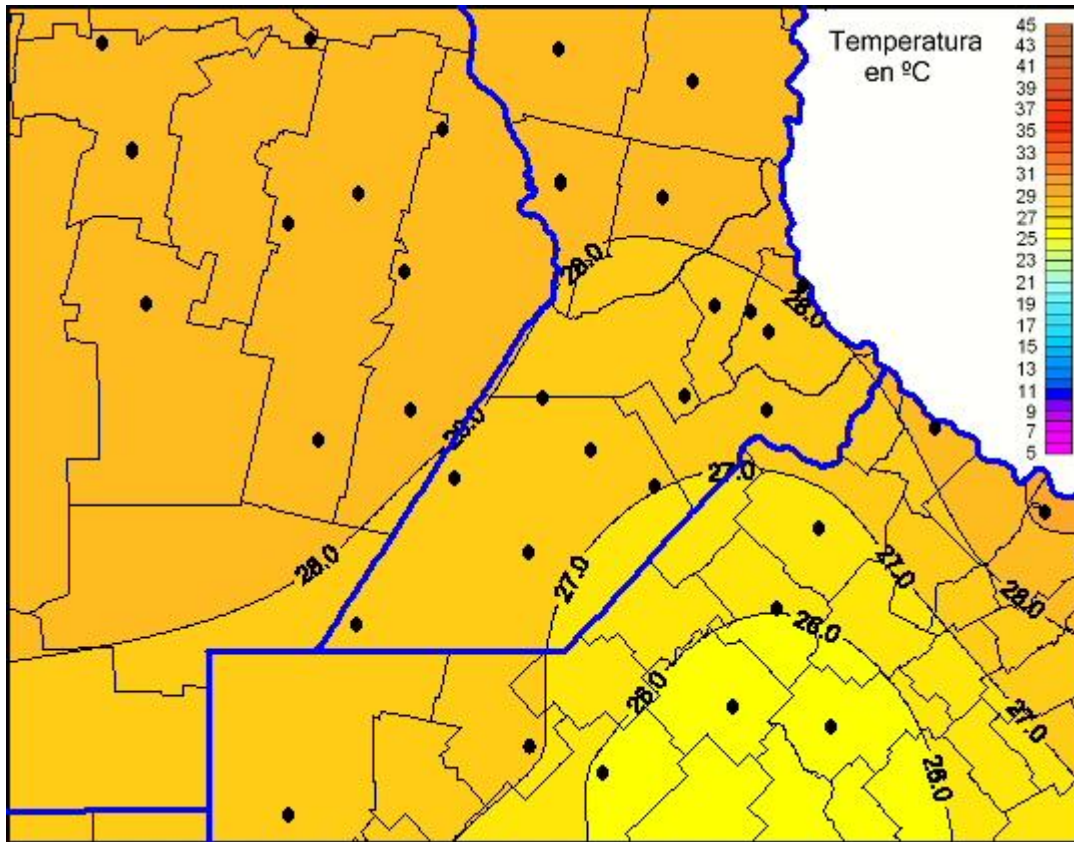

Temperaturas Máximas

Mapa de temperaturas máximas de las las últimas 96 horas.
(Desde las 8:00AM hasta las 8:00AM). Se actualiza a las 10:00hs.