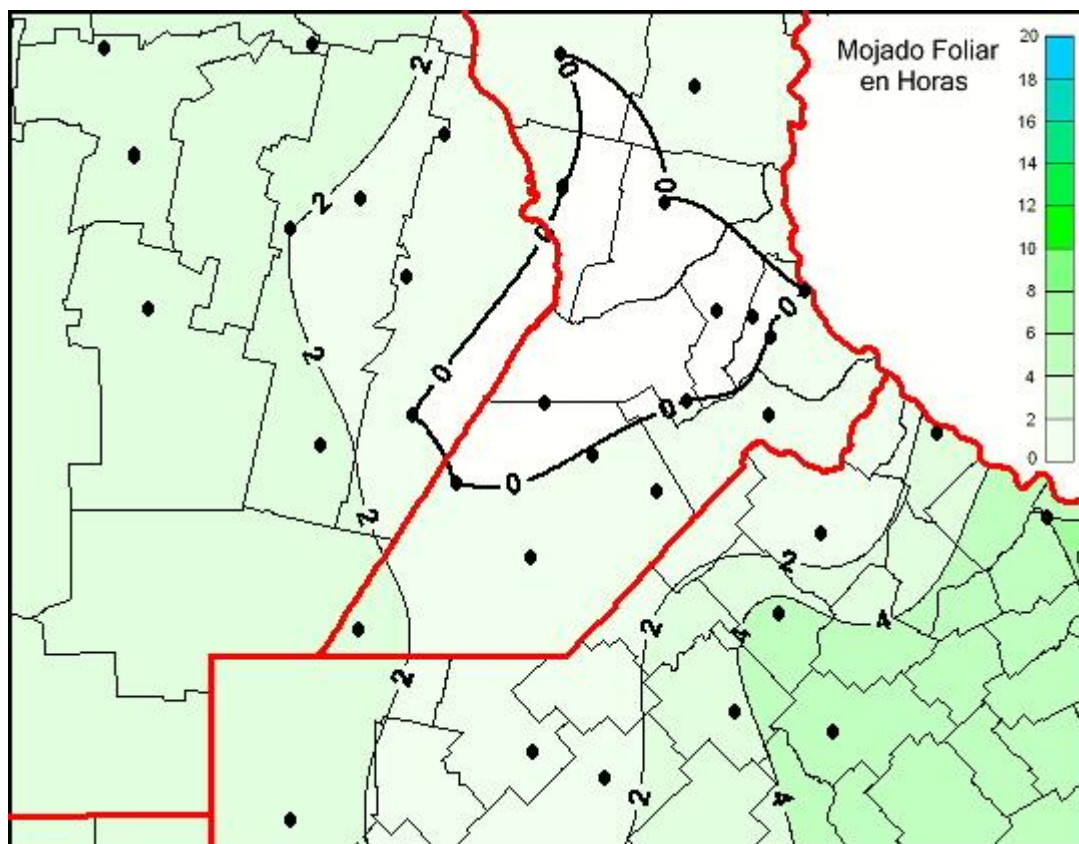

## Humedad de Hoja

Mapa de humedad de hoja de las las últimas 24 horas.  
(Desde las 8:00AM hasta las 8:00AM). Se actualiza a las 10:00hs.