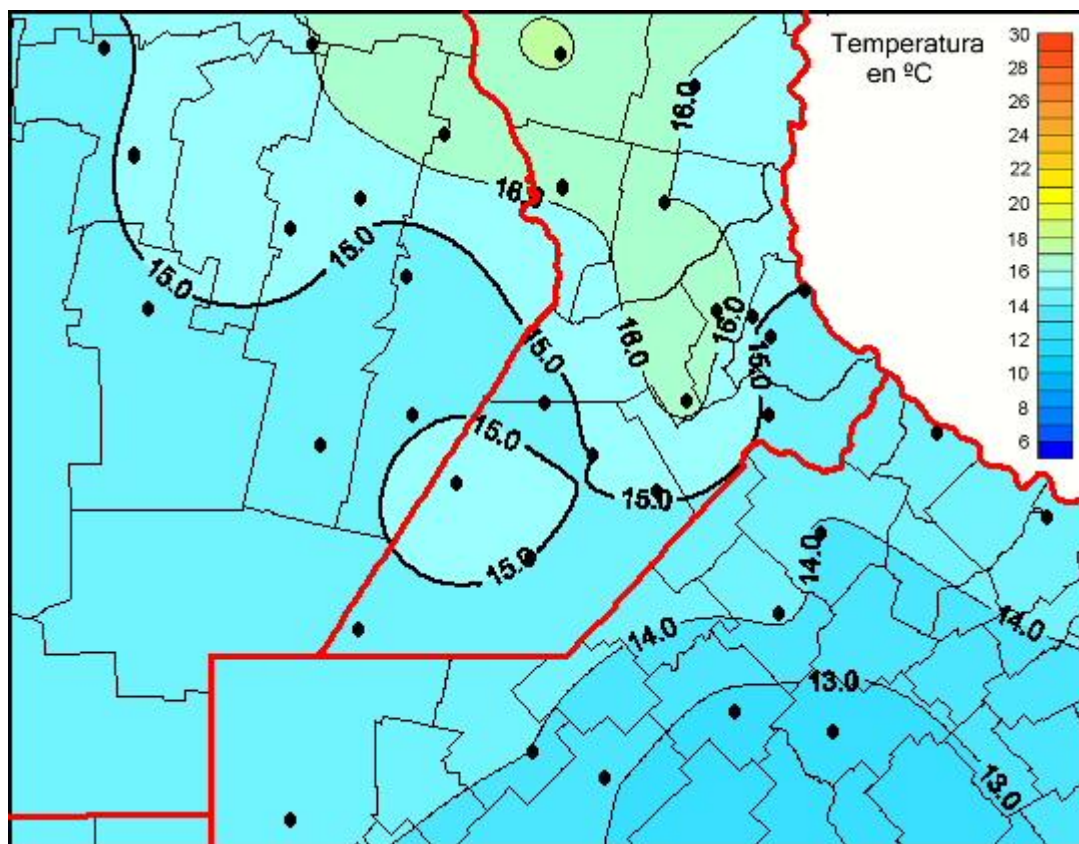

Temperaturas Medias

Mapa de temperaturas medias de las las últimas 24 horas.
(Desde las 8:00AM hasta las 8:00AM). Se actualiza a las 10:00hs.