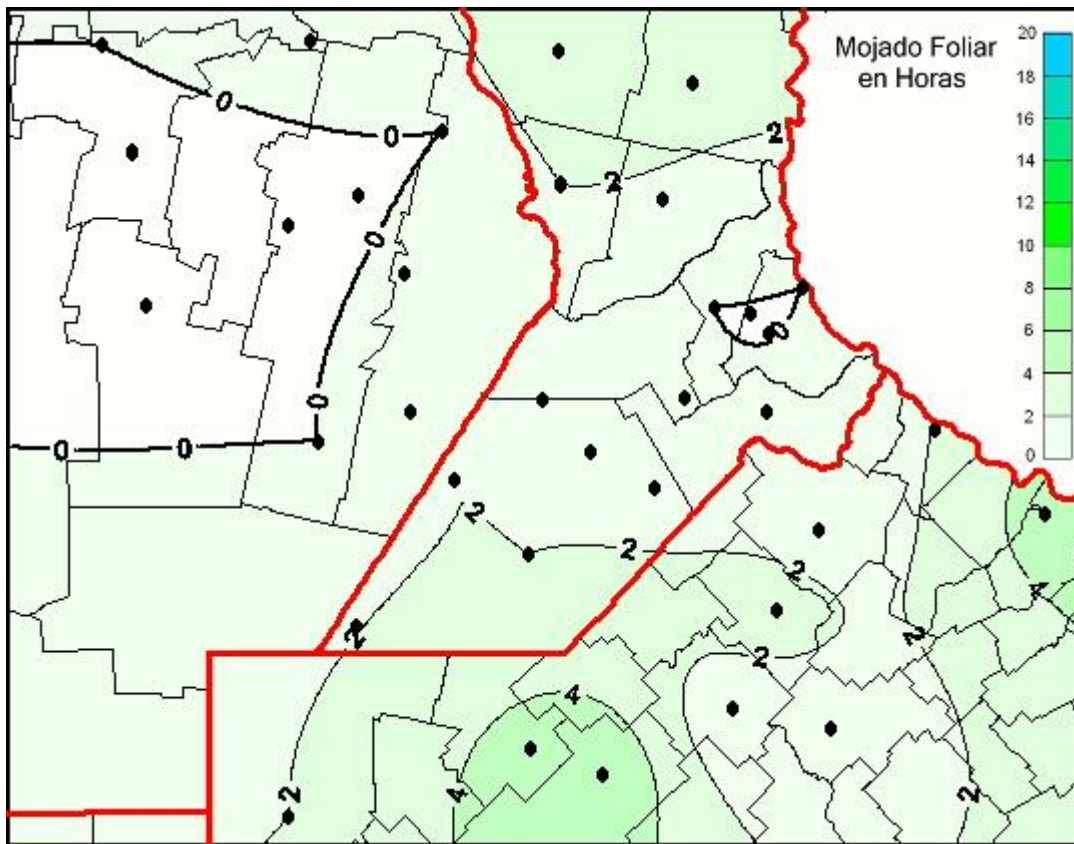

Humedad de Hoja

Mapa de humedad de hoja de las las últimas 24 horas.
(Desde las 8:00AM hasta las 8:00AM). Se actualiza a las 10:00hs.