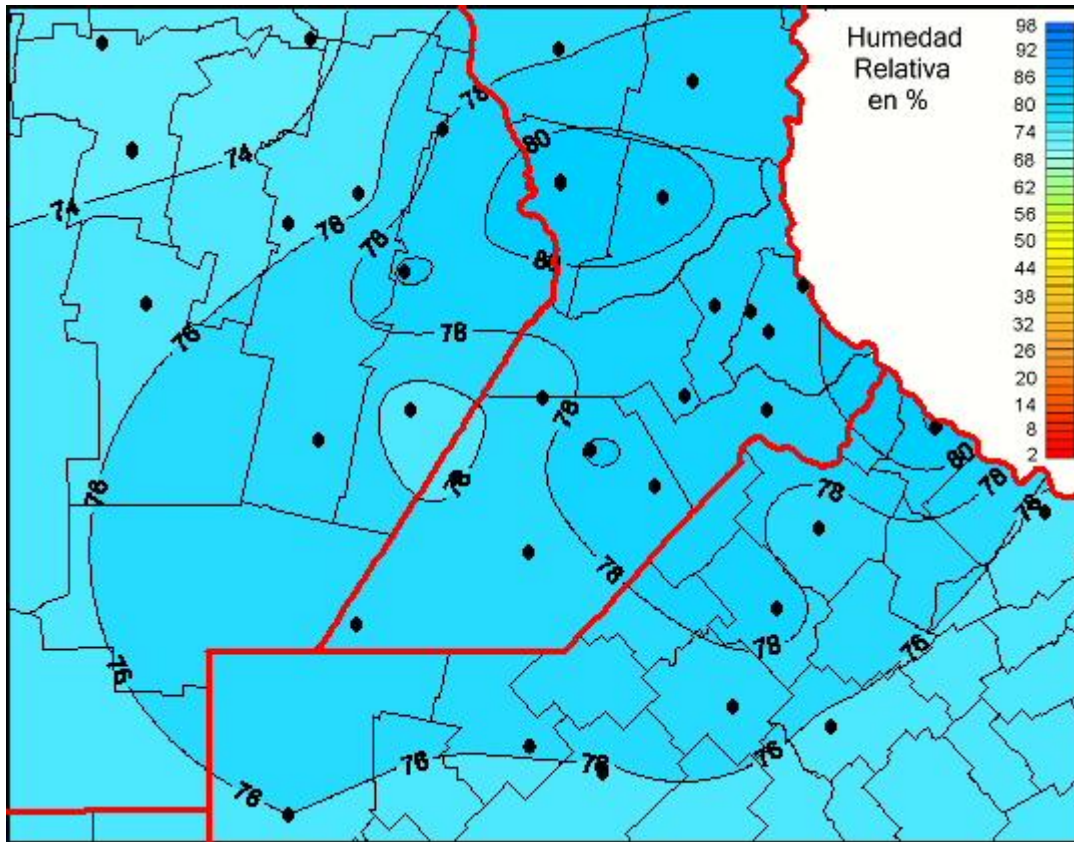

Humedad Relativa

Mapa de humedad relativa de las las últimas 24 horas.
(Desde las 8:00AM hasta las 8:00AM). Se actualiza a las 10:00hs.