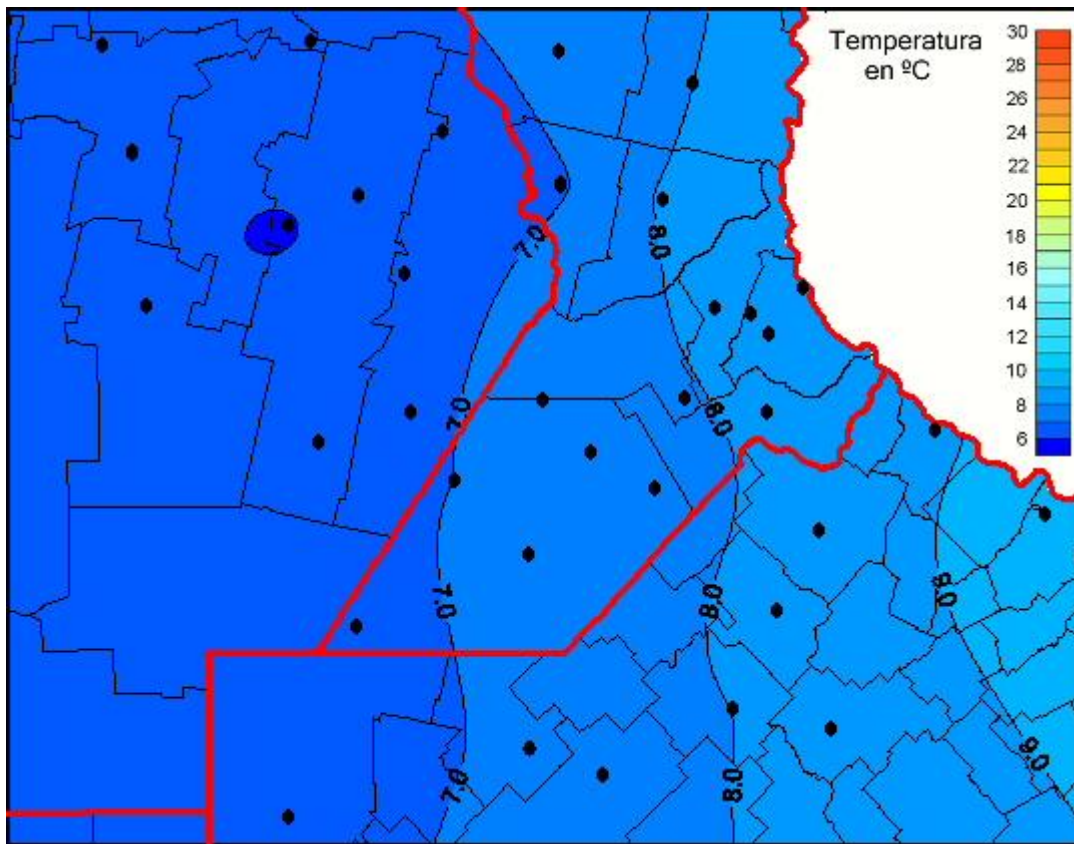

Temperaturas Medias

Mapa de temperaturas medias de las las últimas 24 horas.
(Desde las 8:00AM hasta las 8:00AM). Se actualiza a las 10:00hs.