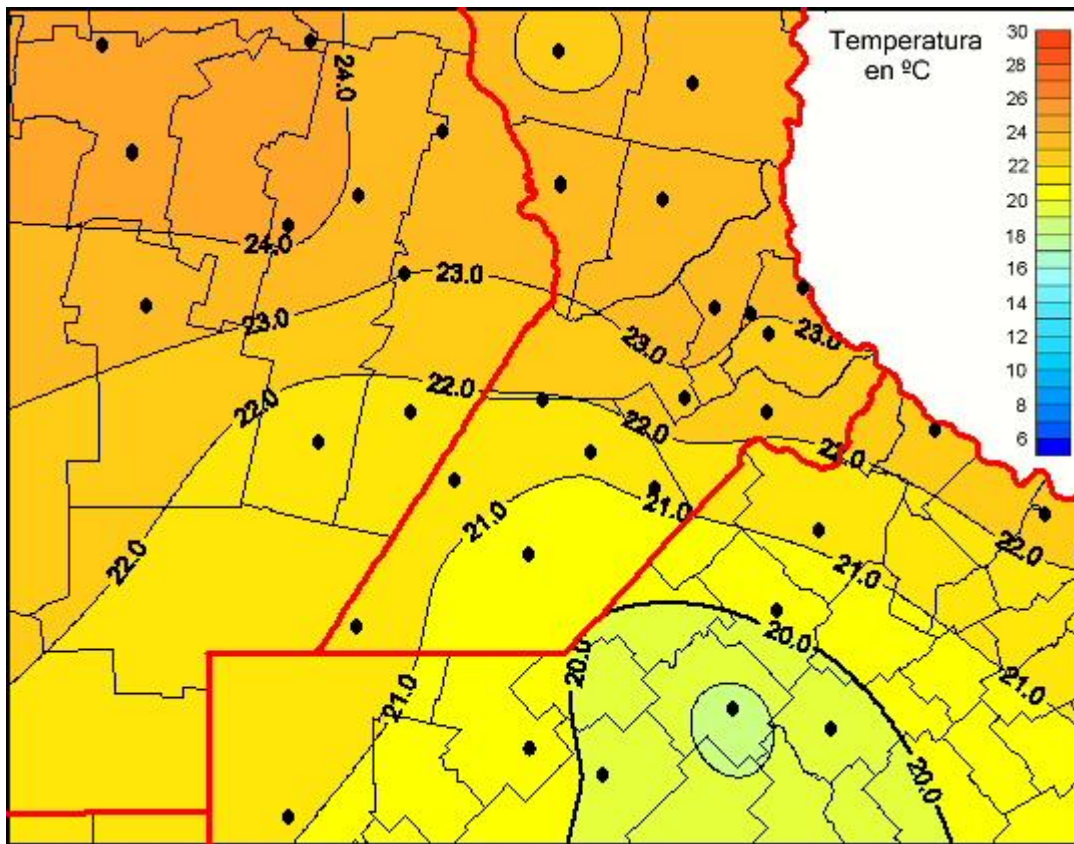

Temperaturas Medias

Mapa de temperaturas medias de las las últimas 24 horas.
(Desde las 8:00AM hasta las 8:00AM). Se actualiza a las 10:00hs.