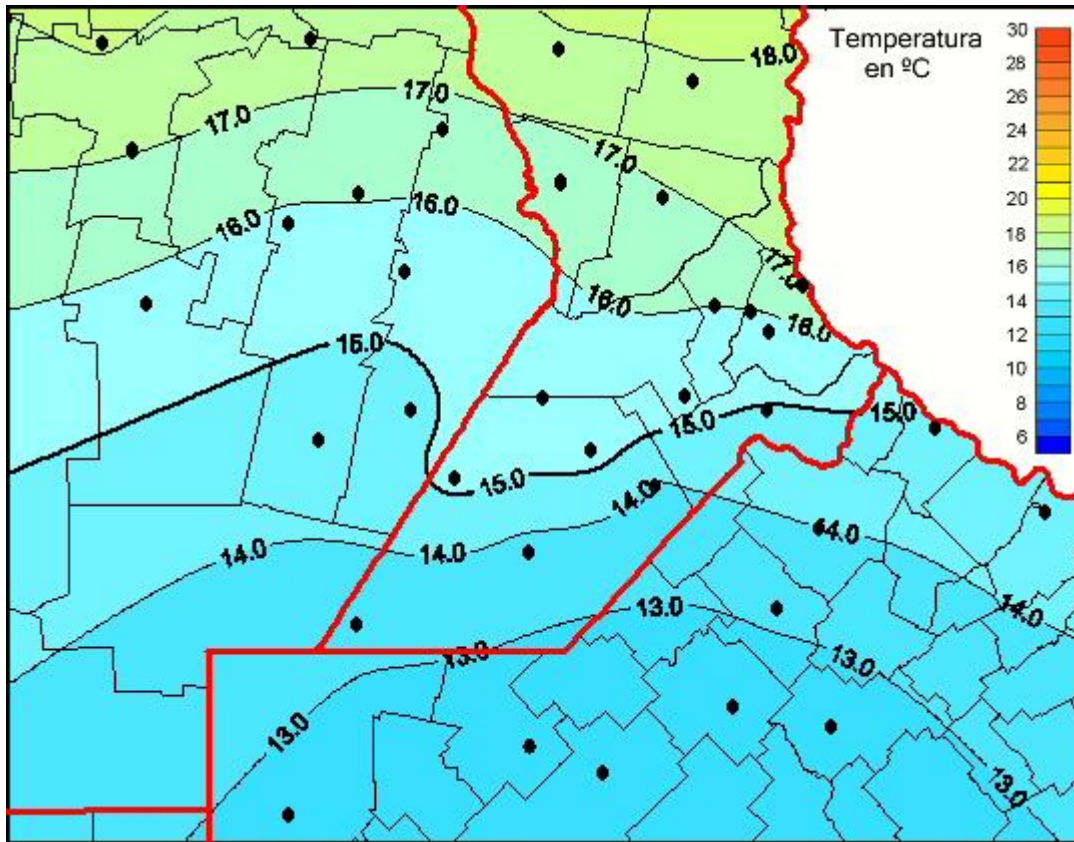

# Temperaturas Medias

Mapa de temperaturas medias de las las últimas 24 horas.  
(Desde las 8:00AM hasta las 8:00AM). Se actualiza a las 10:00hs.