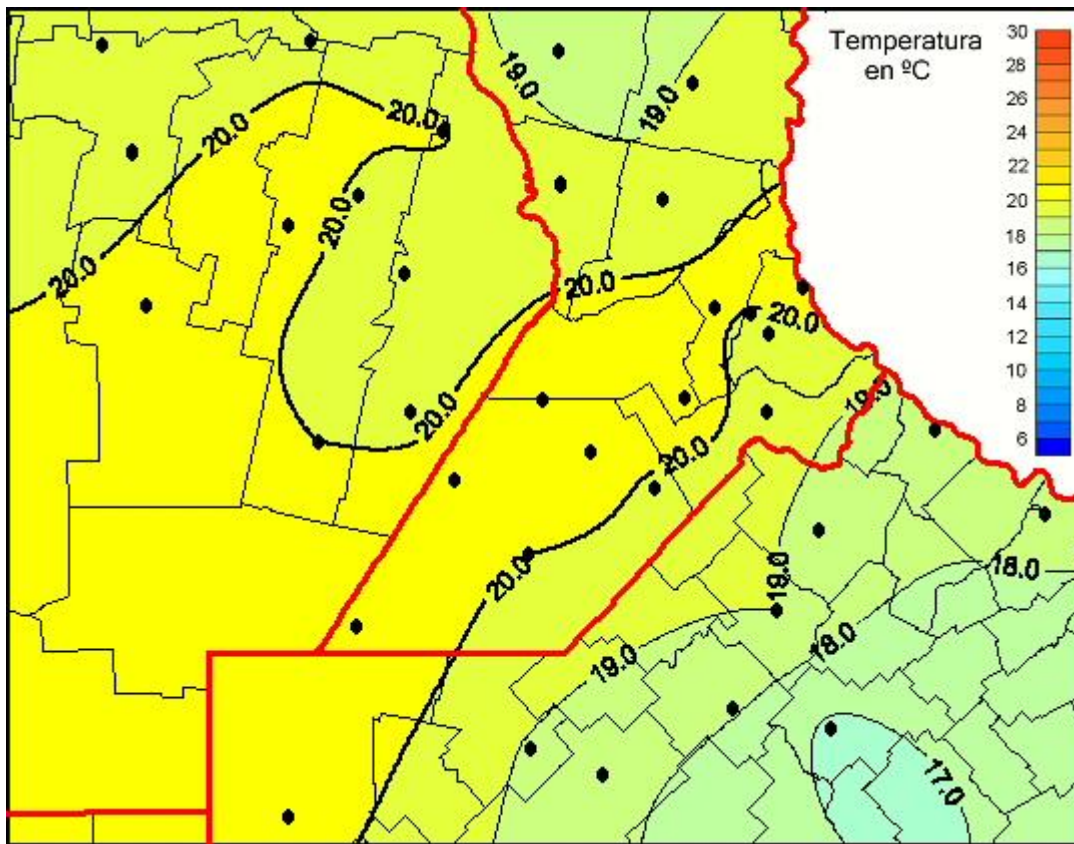

Temperaturas Medias

Mapa de temperaturas medias de las las últimas 24 horas.
(Desde las 8:00AM hasta las 8:00AM). Se actualiza a las 10:00hs.