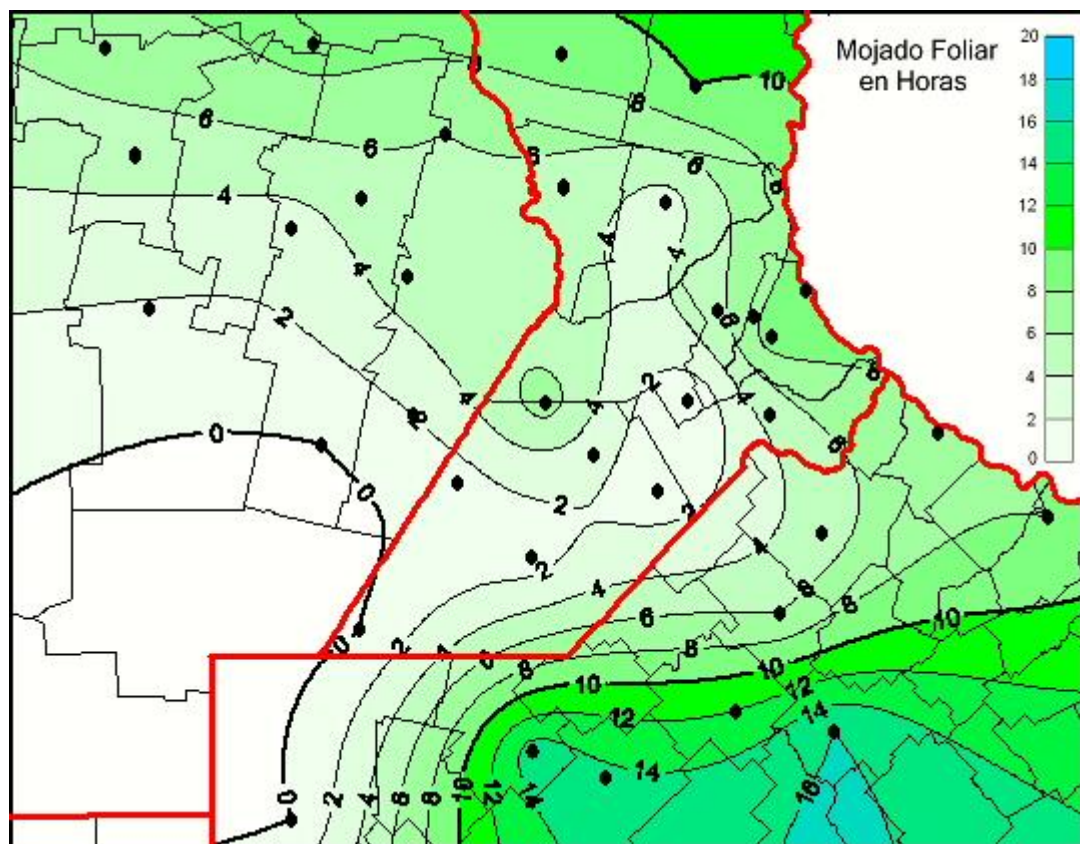

Humedad de Hoja

Mapa de humedad de hoja de las últimas 24 horas.
(Desde las 8:00AM hasta las 8:00AM). Se actualiza a las 10:00hs.