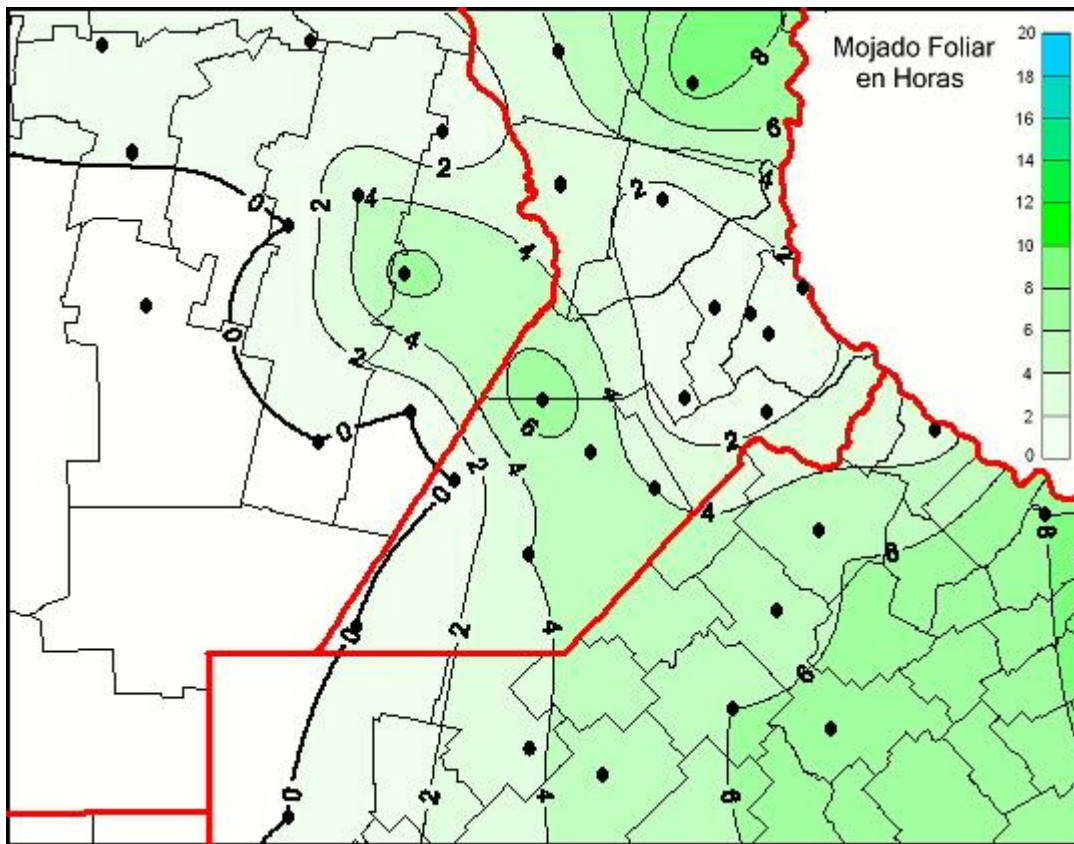

Humedad de Hoja

Mapa de humedad de hoja de las las últimas 24 horas.
(Desde las 8:00AM hasta las 8:00AM). Se actualiza a las 10:00hs.