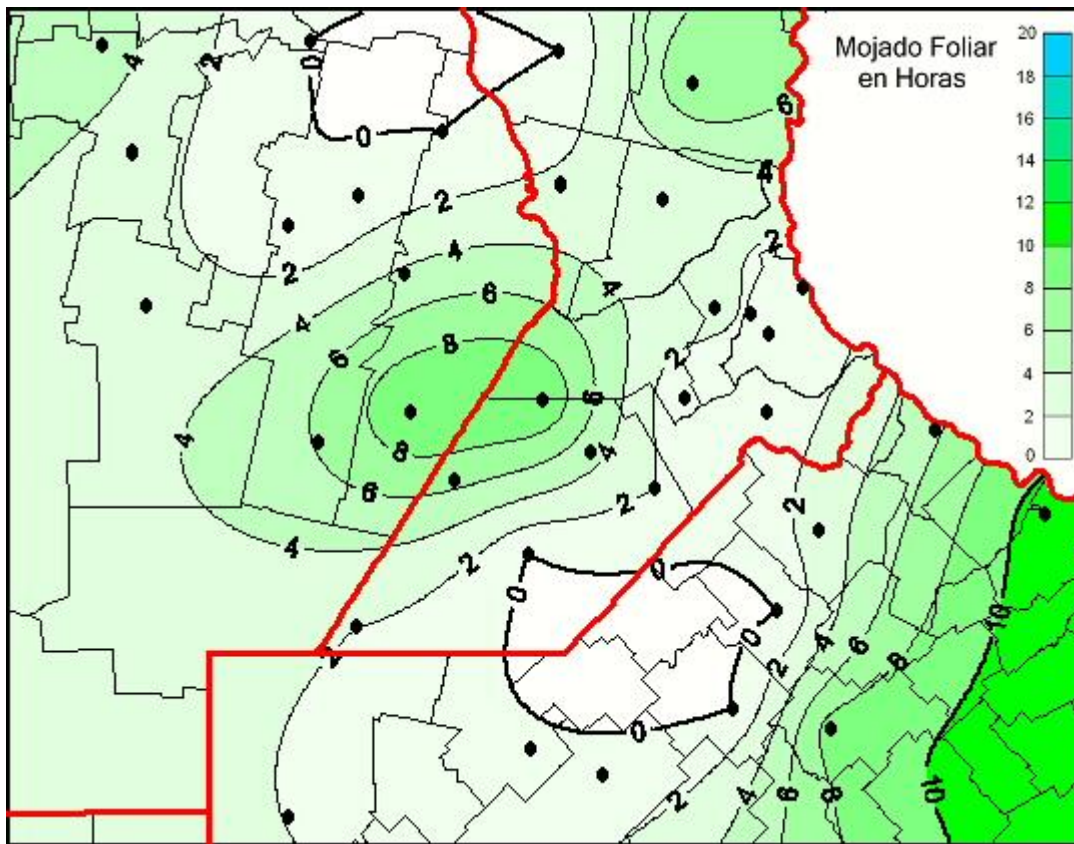

Humedad de Hoja

Mapa de humedad de hoja de las últimas 24 horas.
(Desde las 8:00AM hasta las 8:00AM). Se actualiza a las 10:00hs.