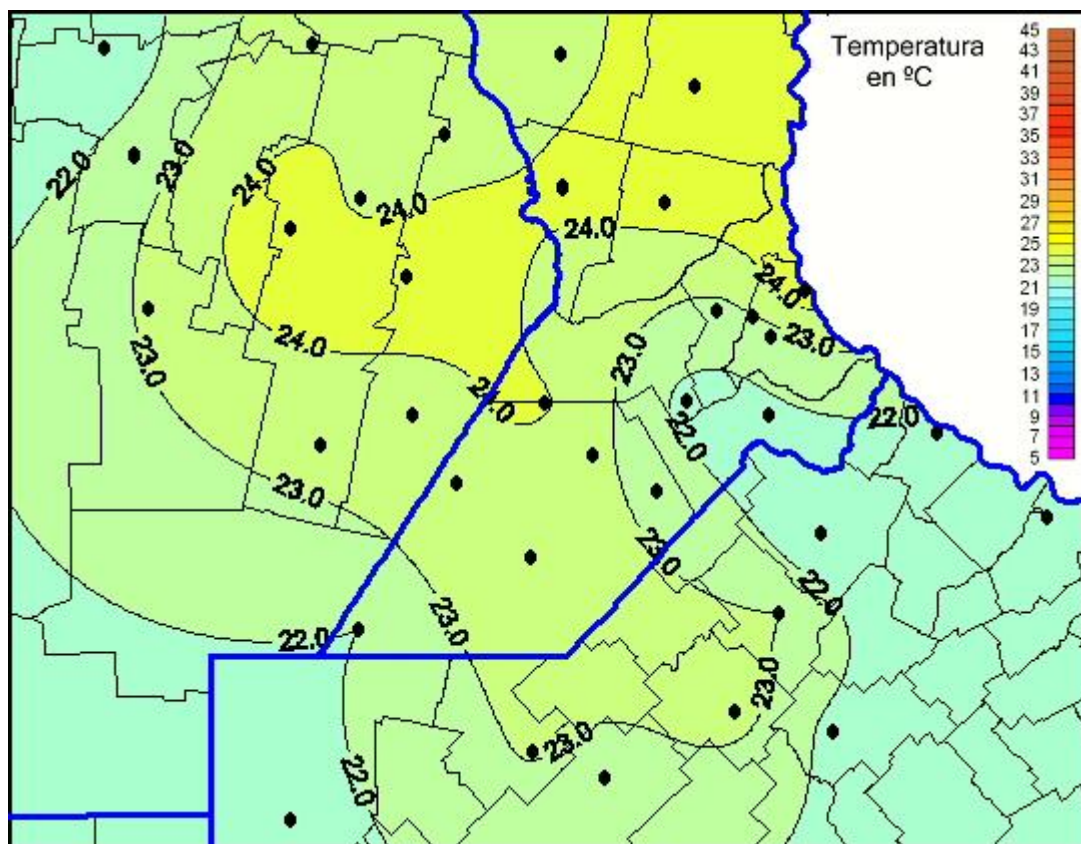

Temperaturas Máximas

Mapa de temperaturas máximas de las últimas 24 horas.
(Desde las 8:00AM hasta las 8:00AM). Se actualiza a las 10:00hs.