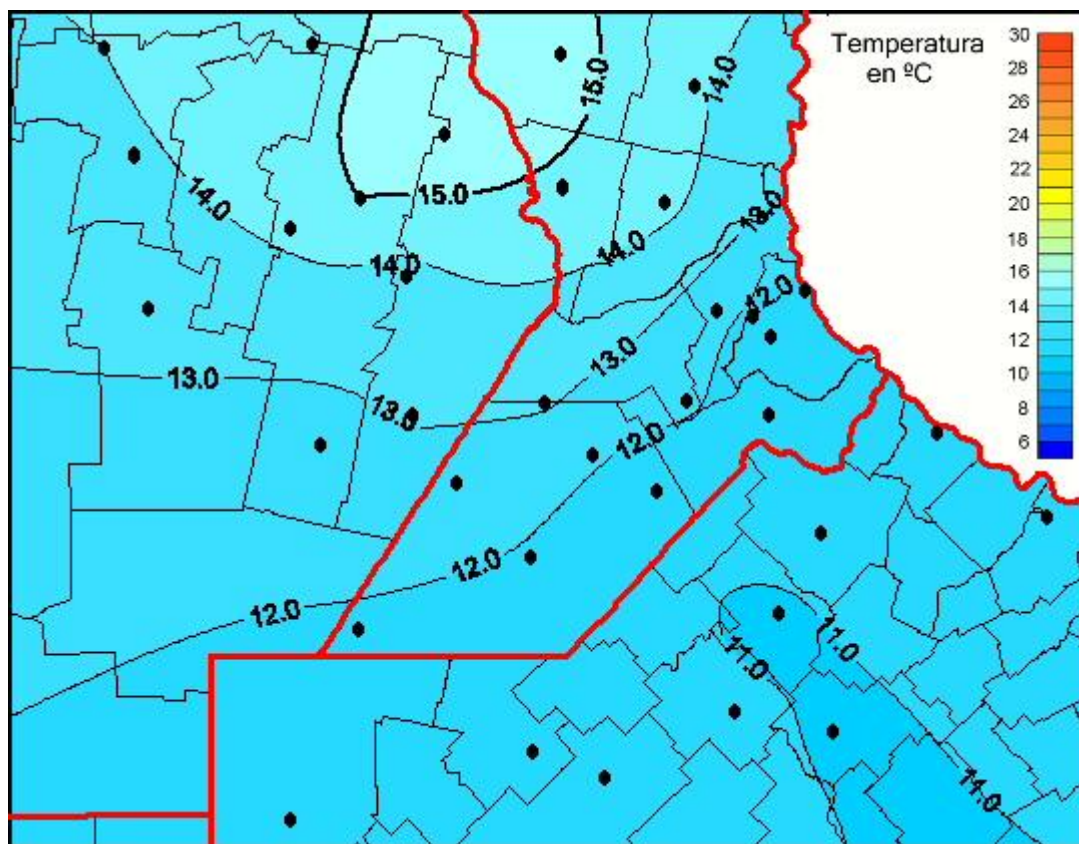

## Temperaturas Medias

Mapa de temperaturas medias de las las últimas 24 horas.  
(Desde las 8:00AM hasta las 8:00AM). Se actualiza a las 10:00hs.