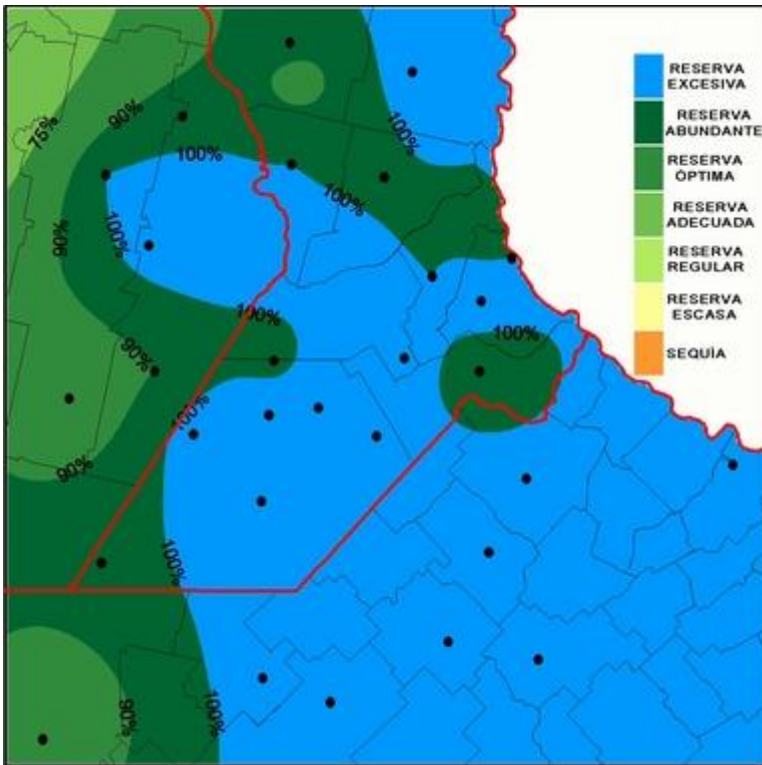

Soja Agua Útil

BOLSA
DE COMERCIO
DE ROSARIO

www.facebook.com/BCROficial

twitter.com/bcrgrensa

[es.linkedin.com/BCR](https://es.linkedin.com/company/bcr)

www.instagram.com/BCR

www.youtube.com/BolsadeRosario

BOLSA DE COMERCIO DE ROSARIO
Córdoba 1402 - S2000AWV