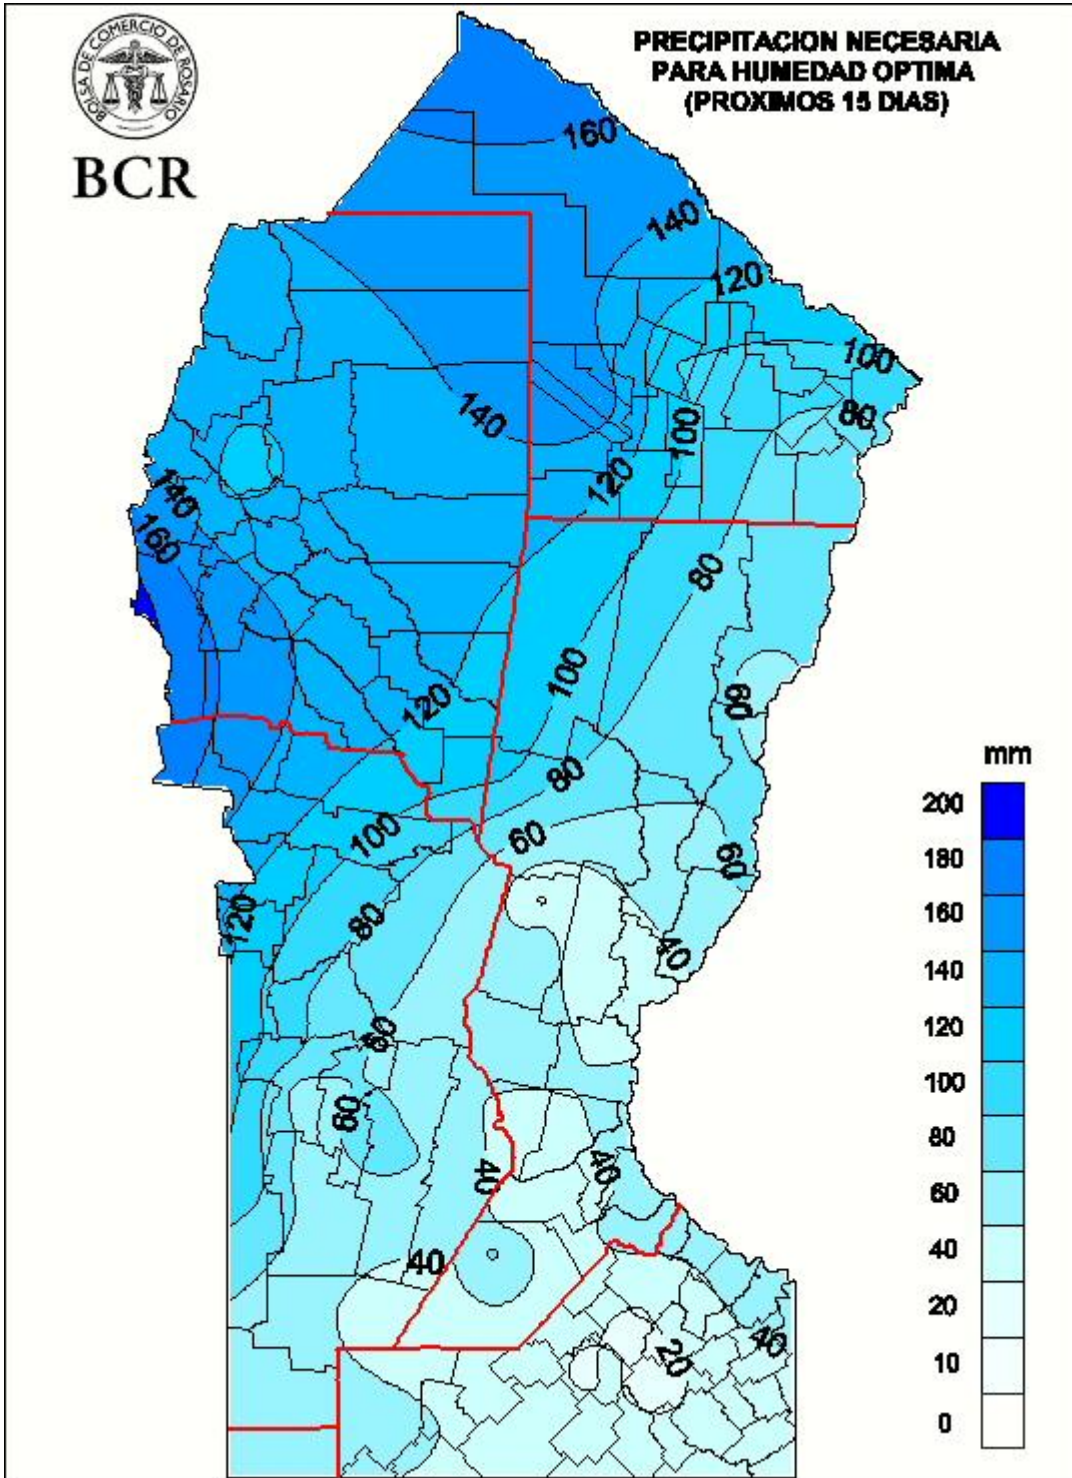

Pradera Permanente NEA Lluvias Necesarias

BOLSA
DE COMERCIO
DE ROSARIO

www.facebook.com/BCROficial

twitter.com/bcrgrensa

es.linkedin.com/BCR

www.instagram.com/BCR

www.youtube.com/BolsadeRosario

BOLSA DE COMERCIO DE ROSARIO
Córdoba 1402 - S2000AWW