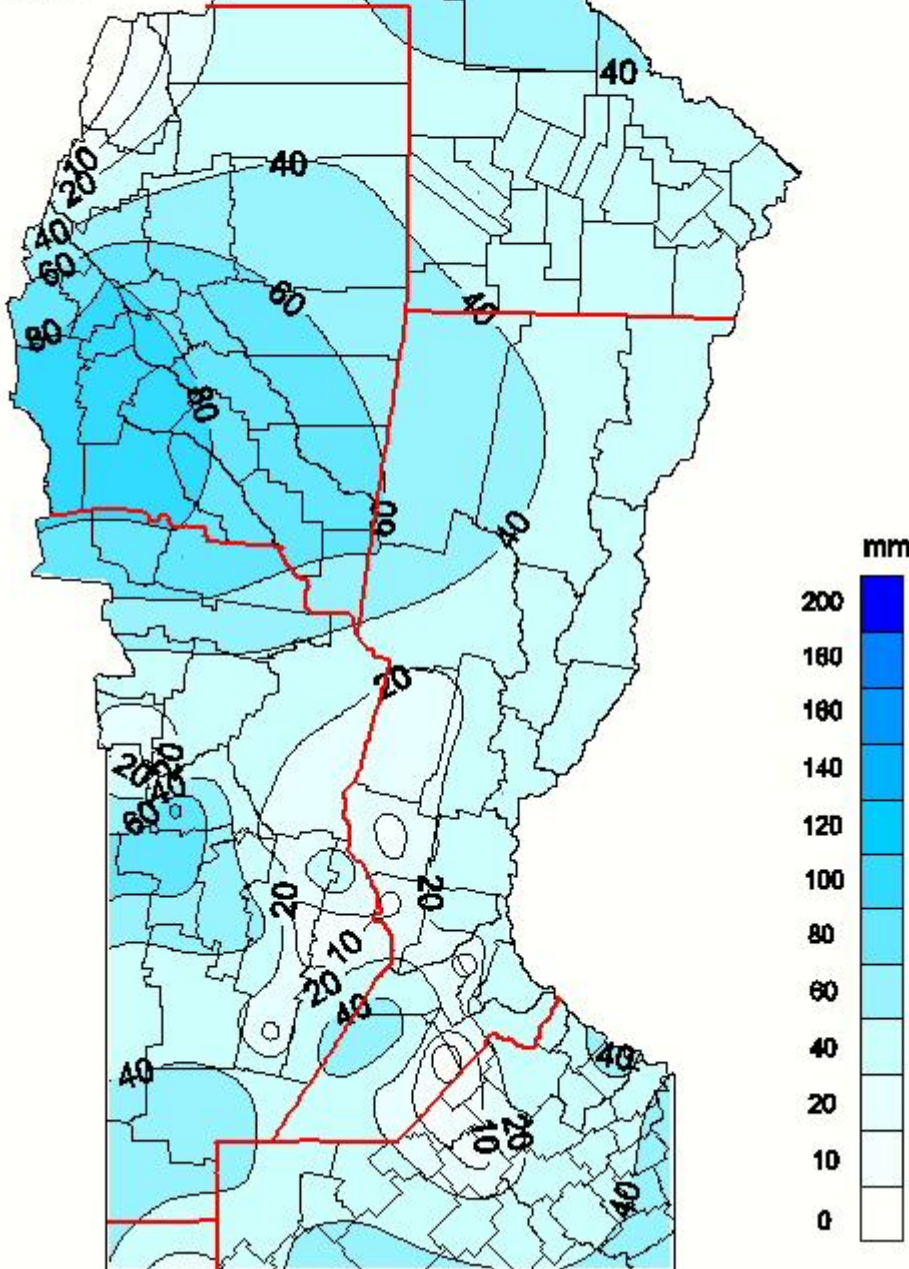

Pradera Permanente NEA Lluvia Faltante

BCR

PRECIPITACION FALTANTE
PARA HUMEDAD OPTIMA
(PRADERA)

BOLSA DE COMERCIO DE ROSARIO

www.facebook.com/BCROficial

twitter.com/bcrgrensa

es.linkedin.com/BCR

www.instagram.com/BCR